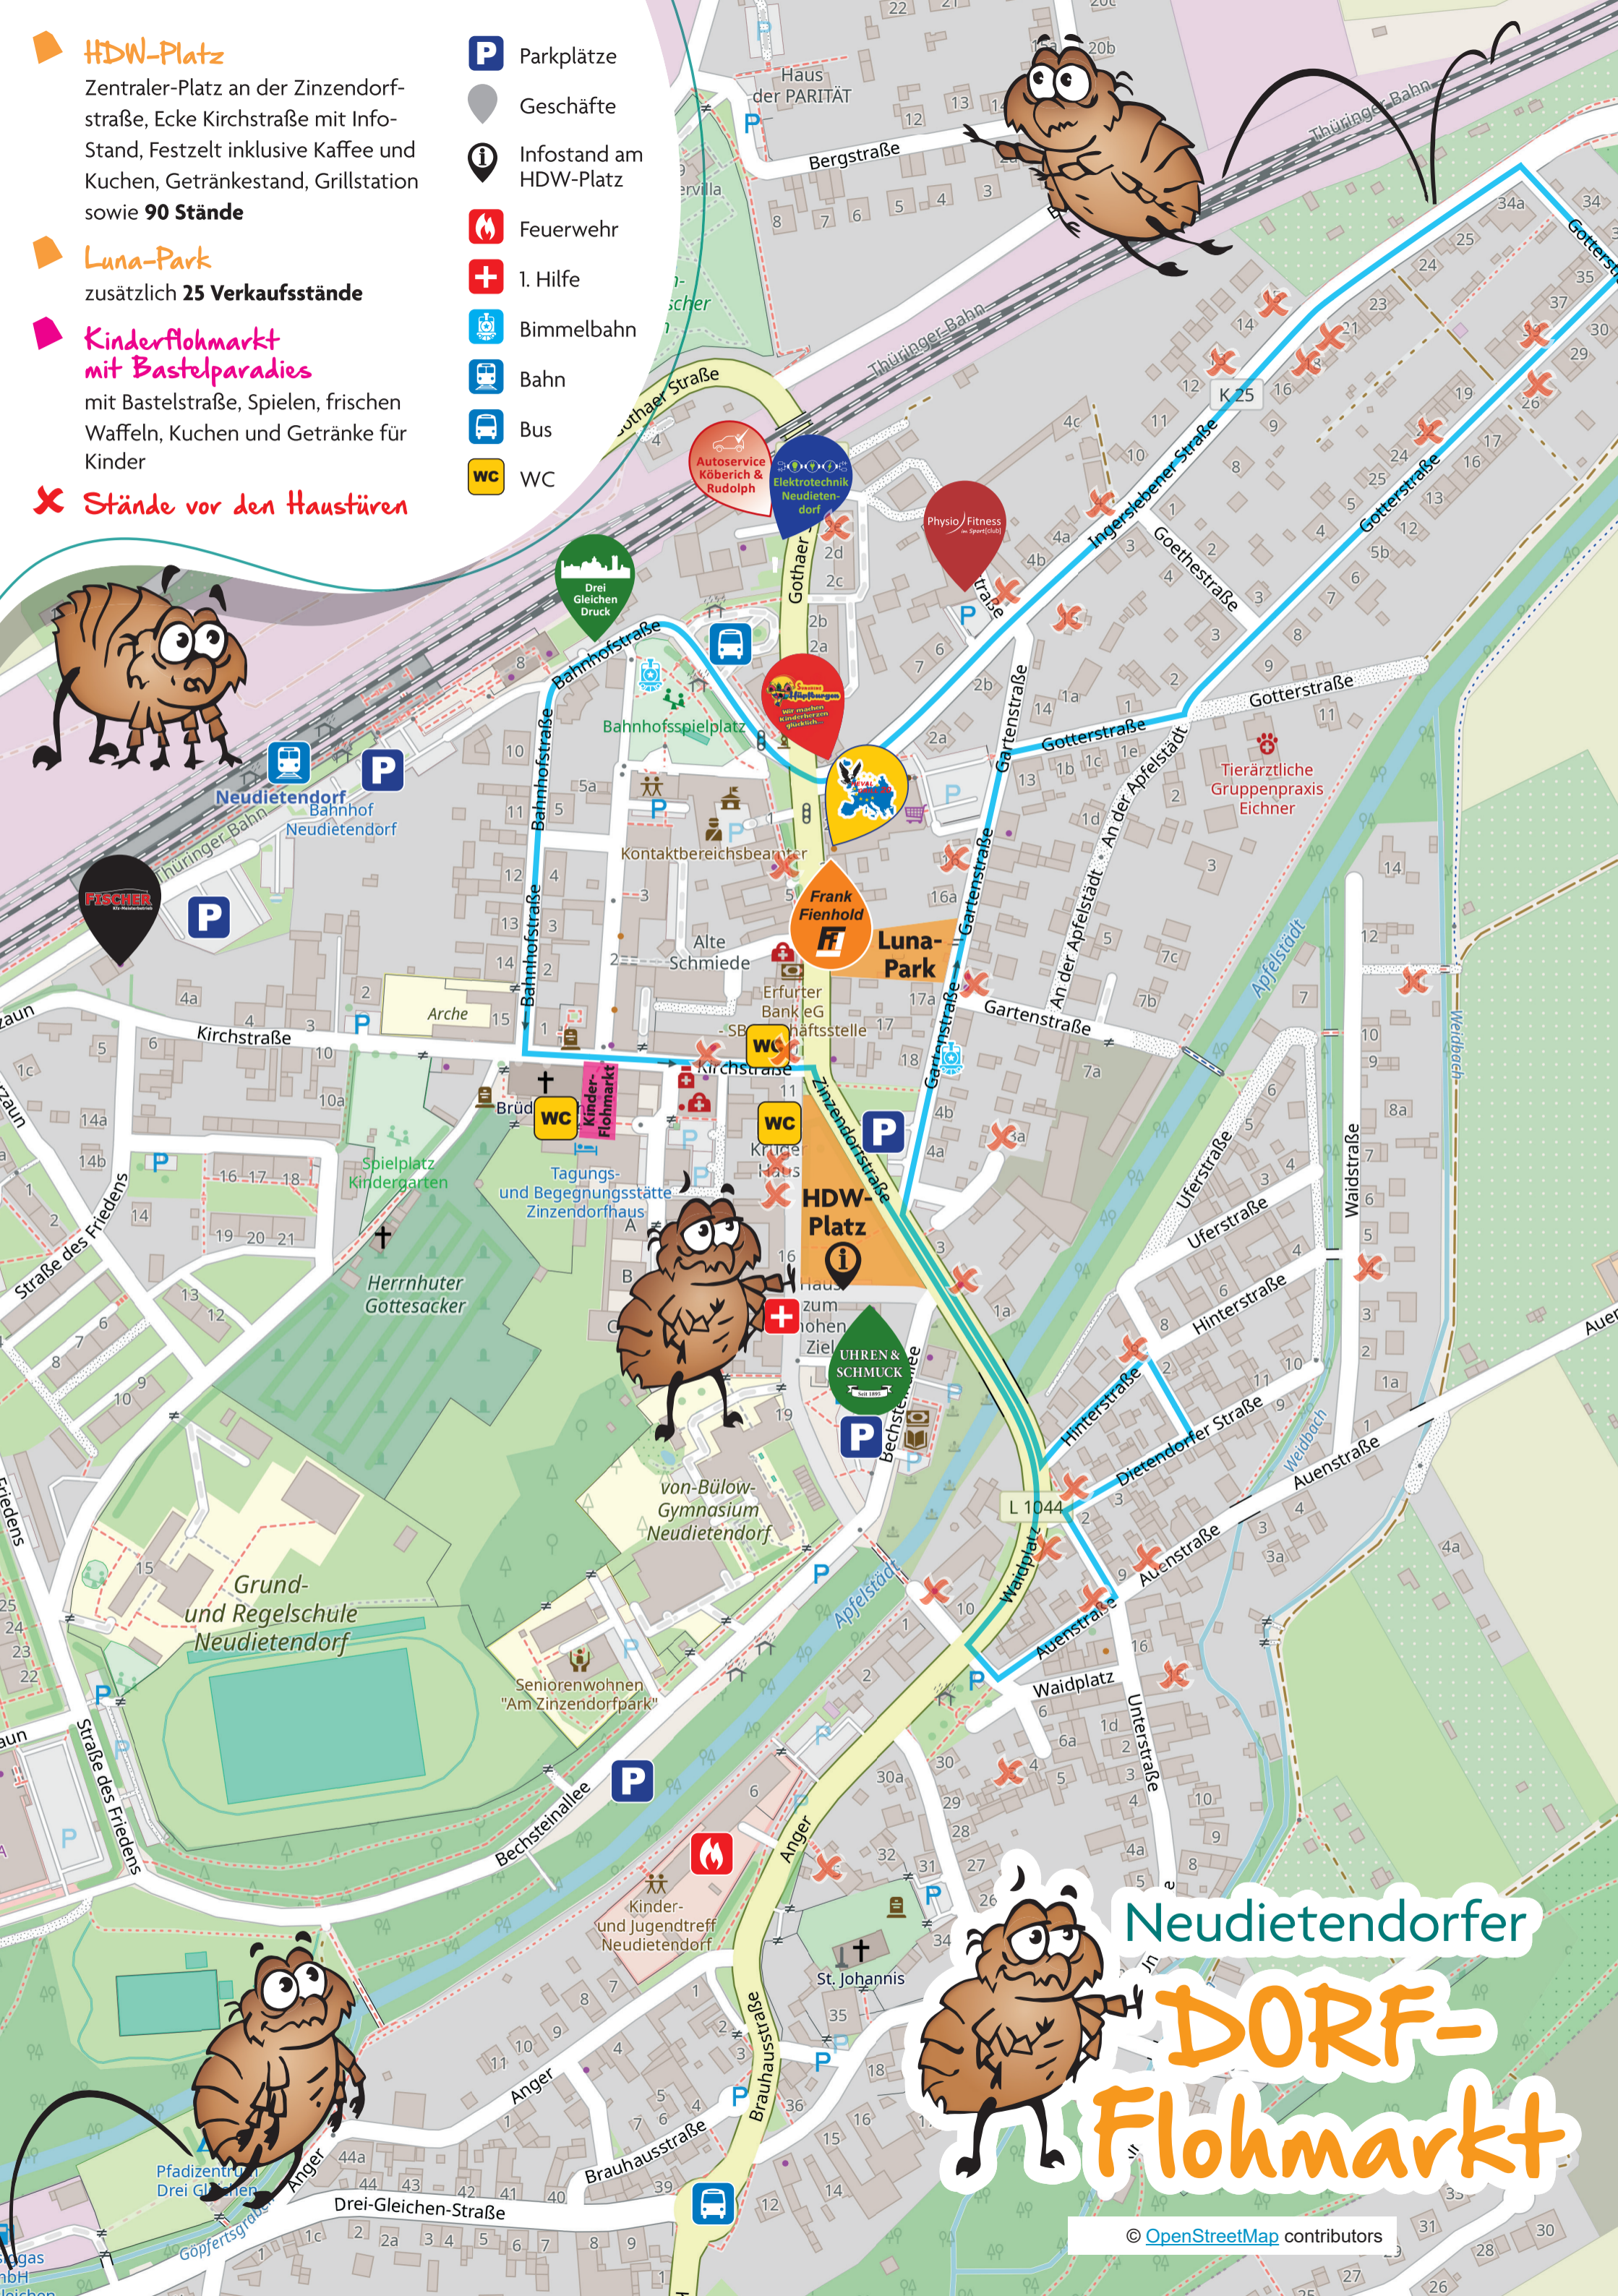

- HDW-Platz**
Zentraler-Platz an der Zinzendorfstraße, Ecke Kirchstraße mit Info-Stand, Festzelt inklusive Kaffee und Kuchen, Getränkestand, Grillstation sowie **90 Stände**
- Luna-Park**
zusätzlich **25 Verkaufsstände**
- Kinderflohmarkt mit Bastelparadies**
mit Bastelstraße, Spielen, frischen Waffeln, Kuchen und Getränken für Kinder
- X Stände vor den Haustüren**

- P** Parkplätze
- G** Geschäfte
- i** Infostand am HDW-Platz
- 🔥** Feuerwehr
- +** 1. Hilfe
- 🚗** Bimmelbahn
- 🚆** Bahn
- 🚌** Bus
- WC** WC

Neudietendorfer DORF-Flohmarkt